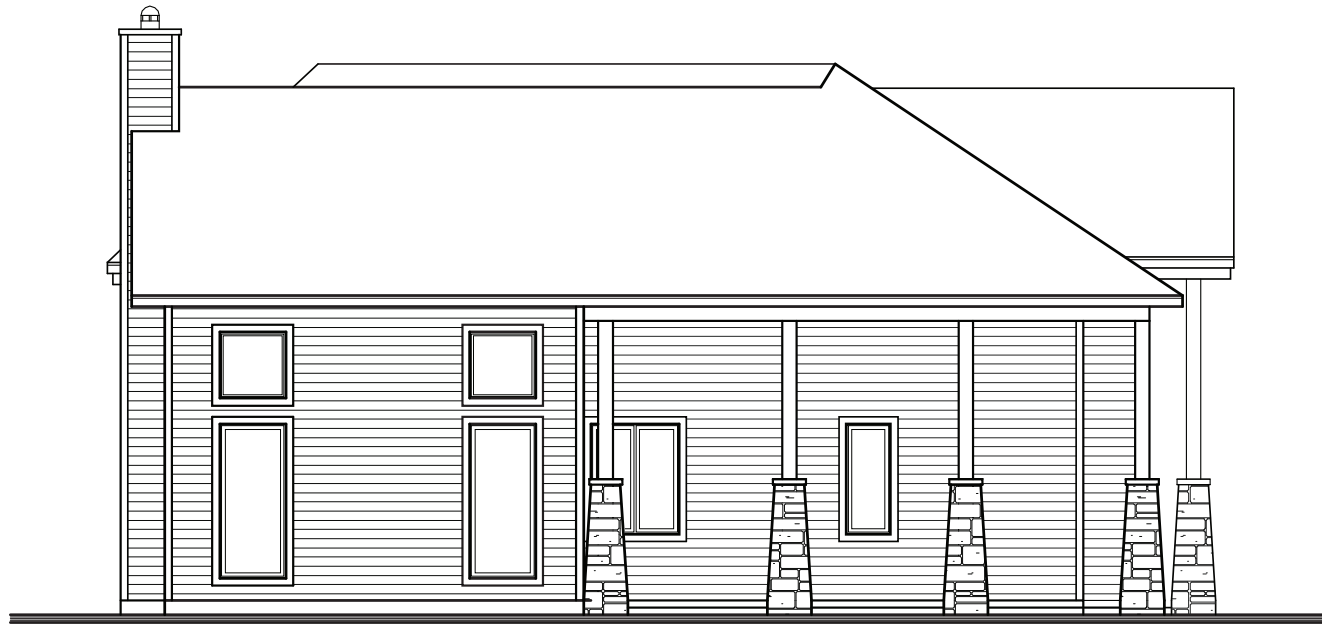

ELEVATION DROITE

LA CIME

Contactez-nous: Julie Hudon - Robin Gauthier-Ouellet : 514-771-4825 • info@ecohab.ca • www.ecohab.ca

ÉCOHABITATIONS  
BORÉALES  
CONSTRUCTIONS CERTIFIÉES

ELEVATION GAUCHE

LA CIME

Contactez-nous : Julie Hudon - Robin Gauthier-Ouellet : 514-771-4825 • info@ecohab.ca • www.ecohab.ca