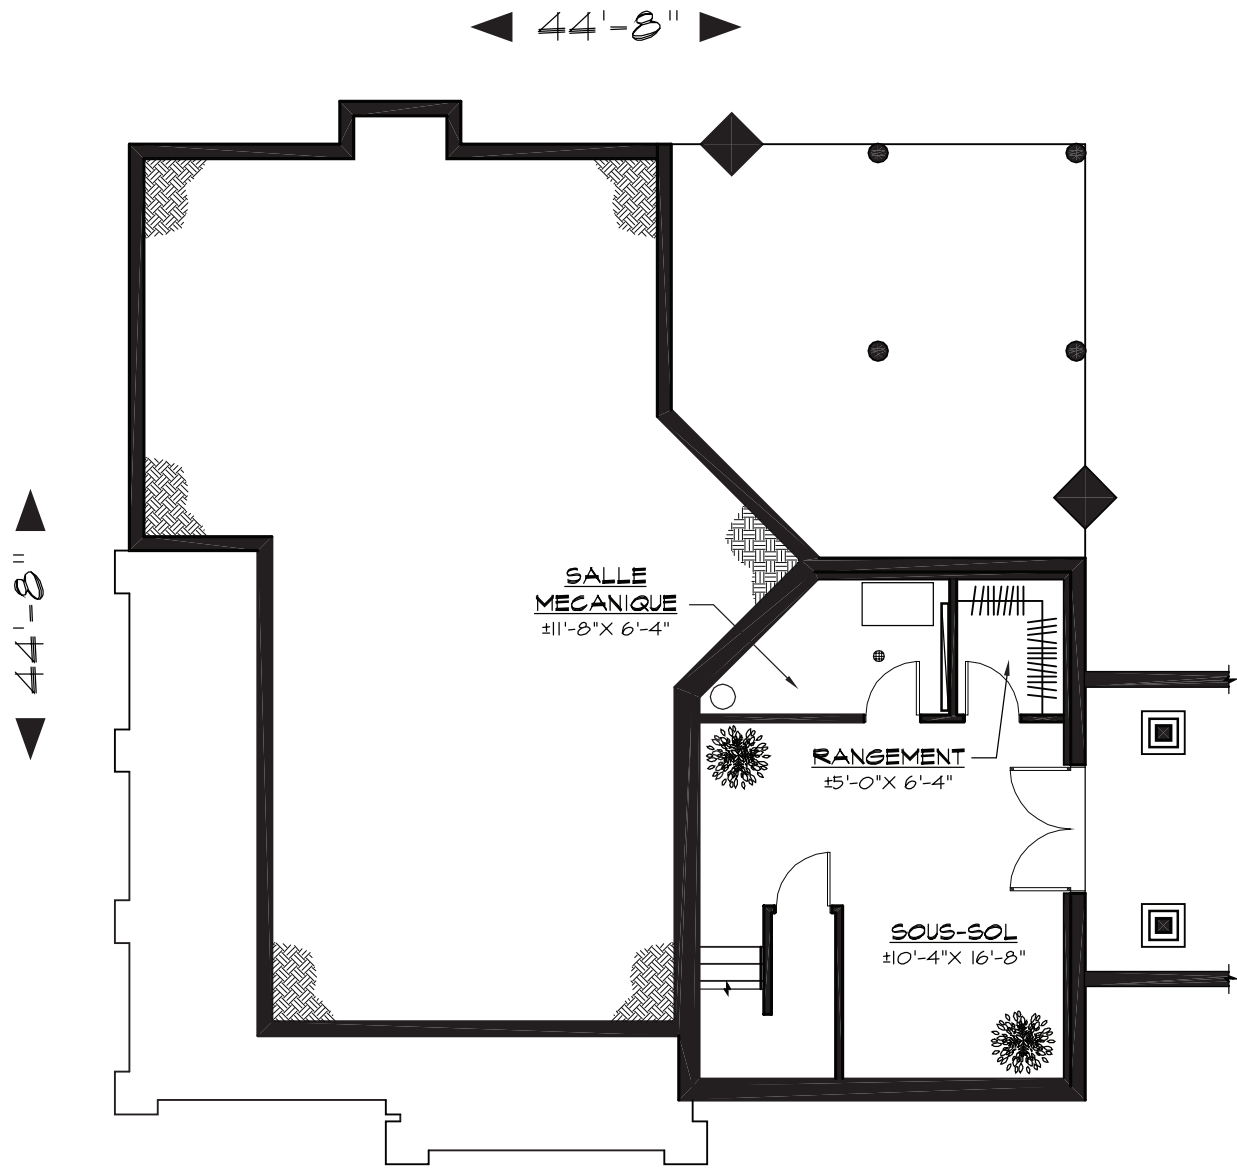

SOUS-SOL

LA CIME

Contactez-nous: Julie Hudon - Robin Gauthier-Ouellet : 514-771-4825 • info@ecohab.ca • www.ecohab.ca

ÉCOHABITATIONS
BORÉALES
CONSTRUCTIONS CERTIFIÉES