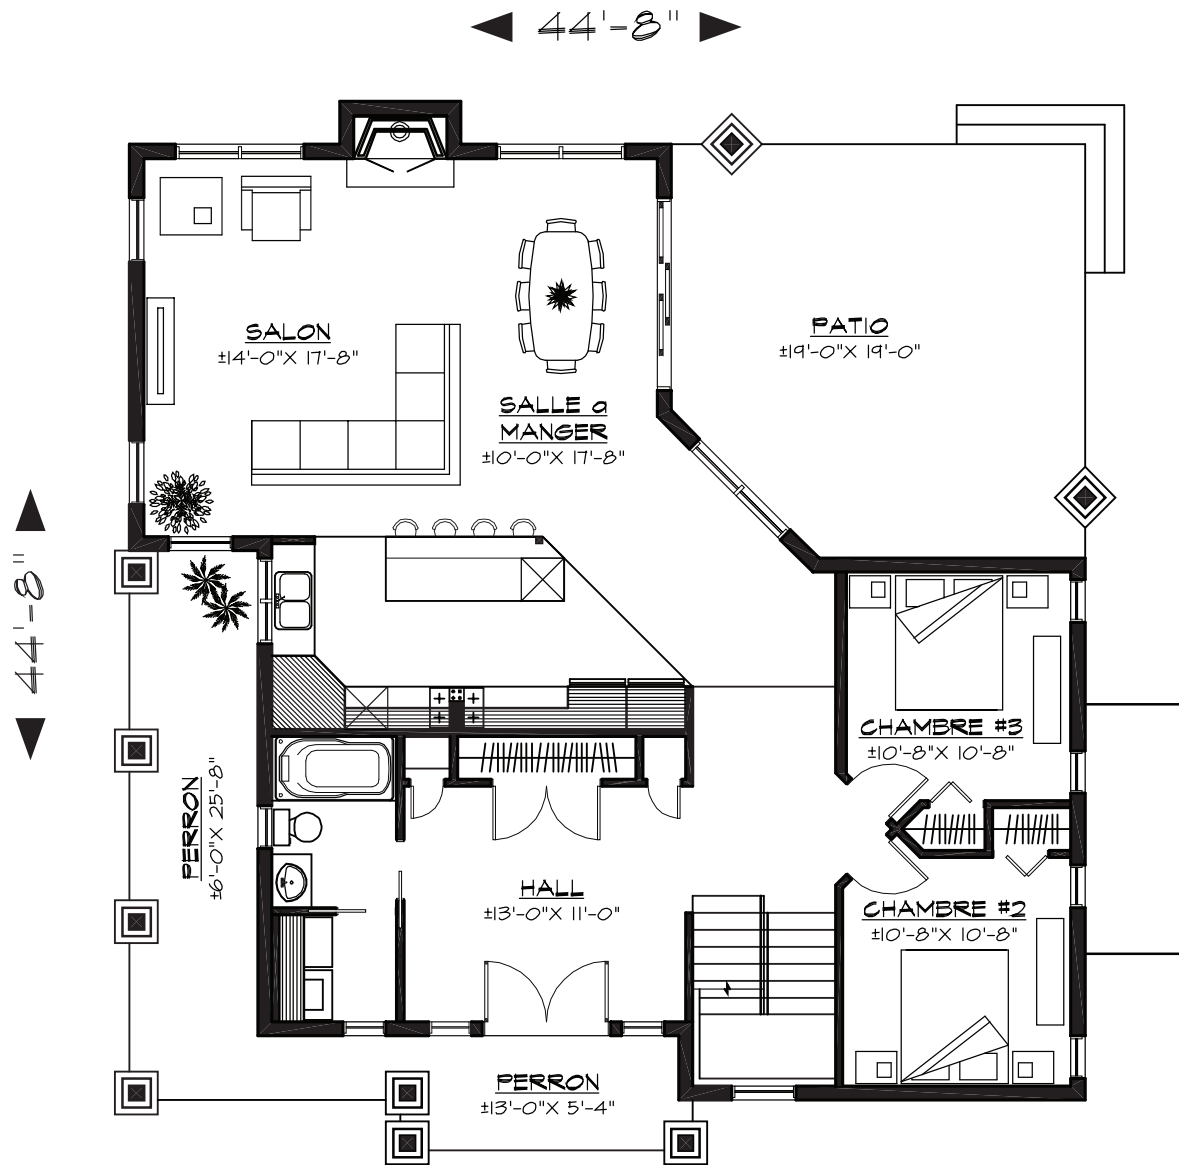

REZ-DE-CHAUSSEE

LA CIME

Contactez-nous: Julie Hudon - Robin Gauthier-Ouellet : 514-771-4825 • info@ecohab.ca • www.ecohab.ca

ÉCOHABITATIONS
BORÉALES
CONSTRUCTIONS CERTIFIÉES